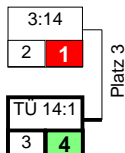

Rangliste	KPSSÜK	+	-
1 Maria Müller (THR-1)			
2 Jennifer Bünten (NRW-6)			
3 Raphaela Kopetschek (WTB-8)			
3 Lisa Hug (NRW-3)			
5 Katja Weise (BRB-5)			
5 Franziska Lange (WTB-2)			
7 Rabea Selzer (SRL-9)	6	1	0 11 6
8 Katharina Knittel (SBD-4)	1	0	0 1 8
9 Ute Rohrwasser (WTB-7)	0	0	0 0 8
10 Kathrin Hartlaub (HES-10)	0	0	0 0 10

Hoffnungsrunde der Verlierer gegen Maria Müller