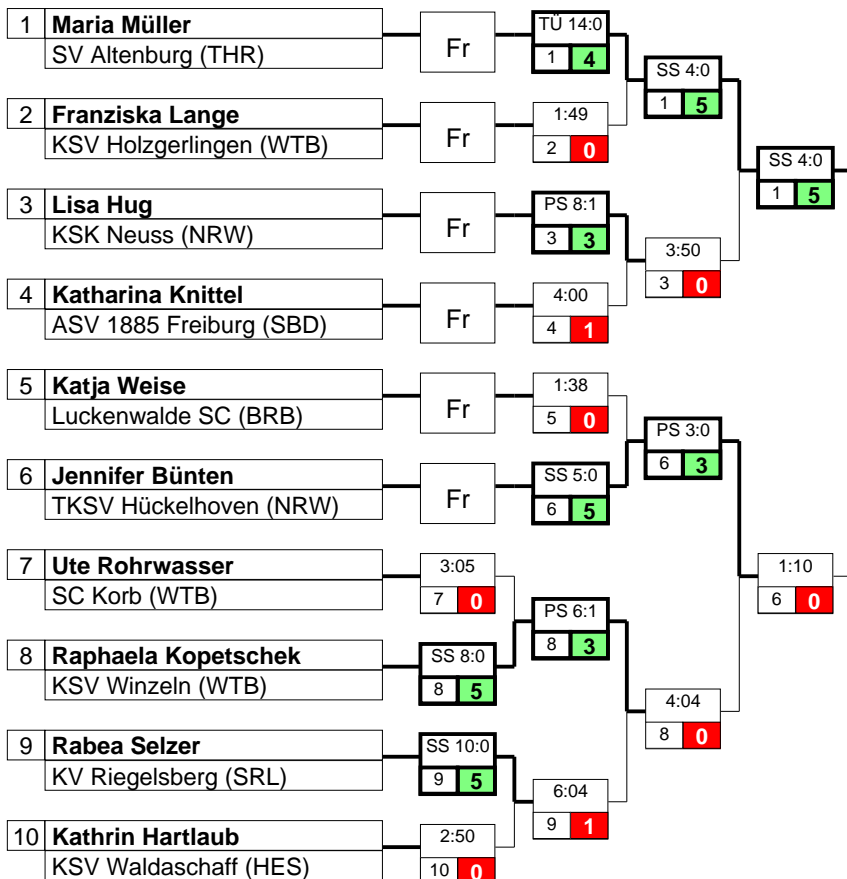

TURNIERLISTE

Ort Heusweiler, 27.03.-01.03.2009

Deutsche Meisterschaften Frauen & weibl. Jugend

Frauen

Klasse

72kg

Gewichtsklasse

10 Teilnehmer

Rangliste	KPSSÜK	+	-
1 Maria Müller (THR-1)			
2 Jennifer Bünten (NRW-6)			
3 Raphaela Kopetschek (WTB-8)			
3 Lisa Hug (NRW-3)			
5 Katja Weise (BRB-5)			
5 Franziska Lange (WTB-2)			
7 Rabea Selzer (SRL-9)	6	1	0 11 6
8 Katharina Knittel (SBD-4)	1	0	0 1 8
9 Ute Rohrwasser (WTB-7)	0	0	0 0 8
10 Kathrin Hartlaub (HES-10)	0	0	0 0 10

Hoffnungsrunde der Verlierer gegen Maria Müller

Hoffnungsrunde der Verlierer gegen Jennifer Bünten