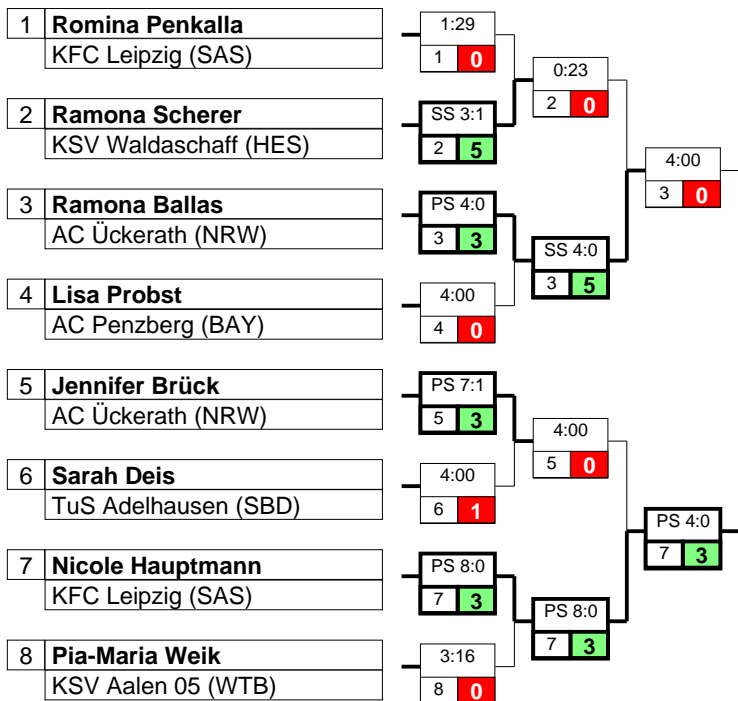

TURNIERLISTE

Ort Heusweiler, 27.03.-01.03.2009

Deutsche Meisterschaften Frauen & weibl. Jugend

Frauen

Klasse

55kg

Gewichtsklasse

8 Teilnehmer

Rangliste	KPSSÜK	+	-
1 Nicole Hauptmann (SAS-7)			
2 Ramona Ballas (NRW-3)			
3 Jennifer Brück (NRW-5)			
3 Lisa Probst (BAY-4)			
5 Pia-Maria Weik (WTB-8)			
5 Ramona Scherer (HES-2)			
7 Sarah Deis (SBD-6)	1	0	0
8 Romina Penkalla (SAS-1)	0	0	0