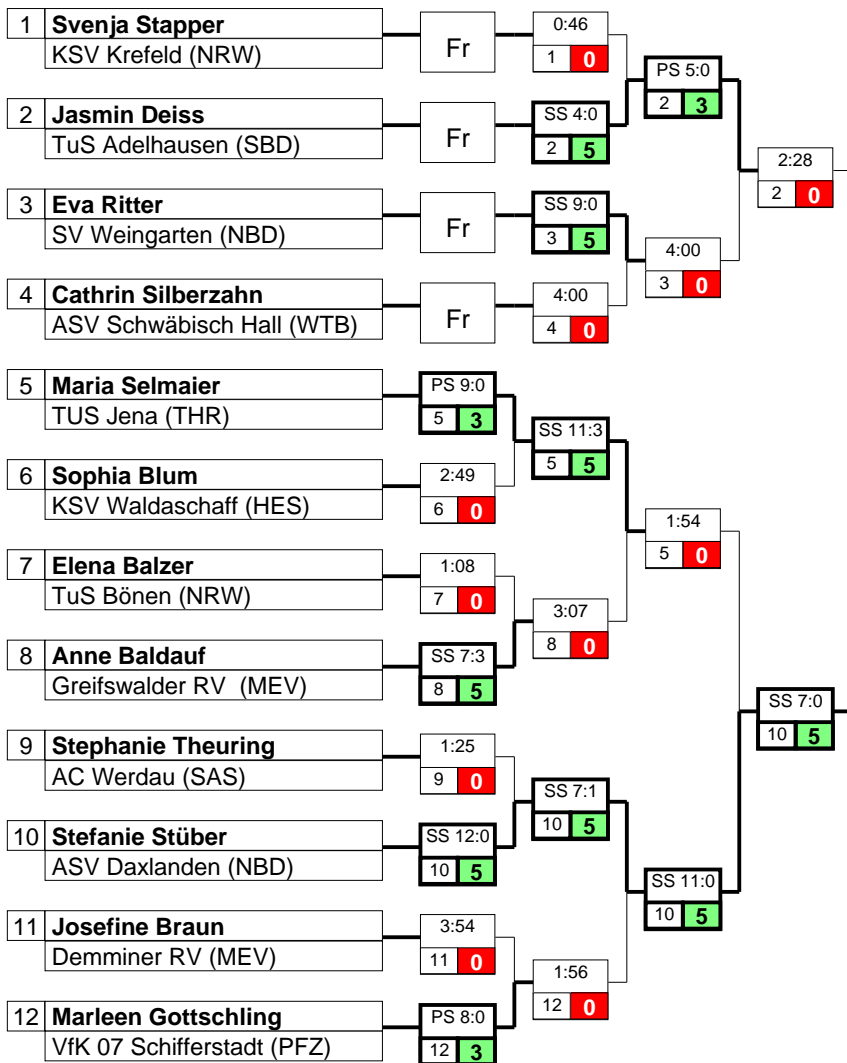

TURNIERLISTE

Ort Heusweiler, 27.03.-01.03.2009

Deutsche Meisterschaften Frauen & weibl. Jugend

Frauen

Klasse

63kg

Gewichtsklasse

12 Teilnehmer

Rangliste	KPSSÜK	+	-
1 Stefanie Stüber (NBD-10)			
2 Jasmin Deiss (SBD-2)			
3 Maria Selmaier (THR-5)			
3 Eva Ritter (NBD-3)			
5 Marleen Gottschling (PFZ-12)			
5 Svenja Stapper (NRW-1)			
7 Anne Baldauf (MEV-8)	5	1	0
8 Elena Balzer (NRW-7)	0	0	0
9 Josefine Braun (MEV-11)	0	0	0
10 Cathrin Silberzahn (WTB-4)	0	0	0
11 Sophia Blum (HES-6)	0	0	0
12 Stephanie Theuring (SAS-9)	0	0	0

Hoffnungsrunde der Verlierer gegen Jasmin Deiss

Hoffnungsrunde der Verlierer gegen Stefanie Stüber