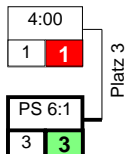

Rangliste	KPSSÜK	+	-
1 Aline Focken (NRW-2)			
2 Christiane Knittel (SBD-5)			
3 Natascha Ballas (NRW-8)			
3 Yvonne English (WTB-3)			
5 Cornelia Haas (HES-6)			
5 Kim Hensel (SAS-1)			
7 Monique Kalweit (NRW-7)	1	0	2 4
8 Sabrina Axenbeck (BAY-4)	1	0	0 1 5
9 Verena Weiß (BAY-9)	0	0	0 0 2

Hoffnungsrunde der Verlierer gegen Aline Focken