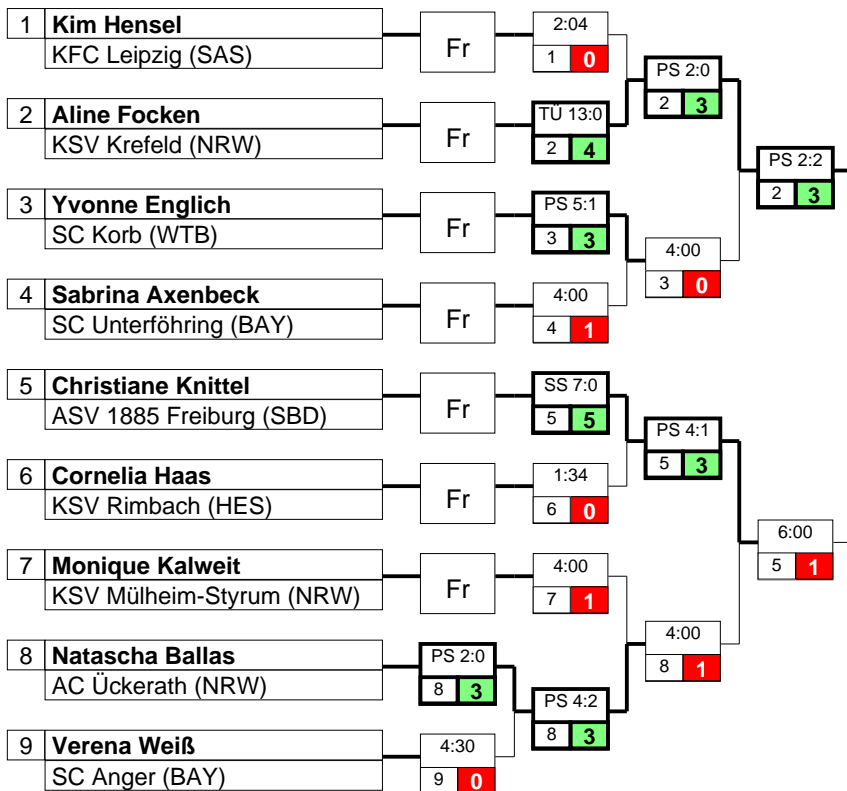

TURNIERLISTE

Ort Heusweiler, 27.03.-01.03.2009

Deutsche Meisterschaften Frauen & weibl. Jugend

Frauen

59kg

9 Teilnehmer

Klasse

Gewichtsklasse

Rangliste	KPSSÜK	+	-
1 Aline Focken (NRW-2)			
2 Christiane Knittel (SBD-5)			
3 Natascha Ballas (NRW-8)			
3 Yvonne English (WTB-3)			
5 Cornelia Haas (HES-6)			
5 Kim Hensel (SAS-1)			
7 Monique Kalweit (NRW-7)	1	0	2 4
8 Sabrina Axenbeck (BAY-4)	1	0	0 1 5
9 Verena Weiß (BAY-9)	0	0	0 0 2

Hoffnungsrunde der Verlierer gegen Aline Focken

Hoffnungsrunde der Verlierer gegen Christiane Knittel