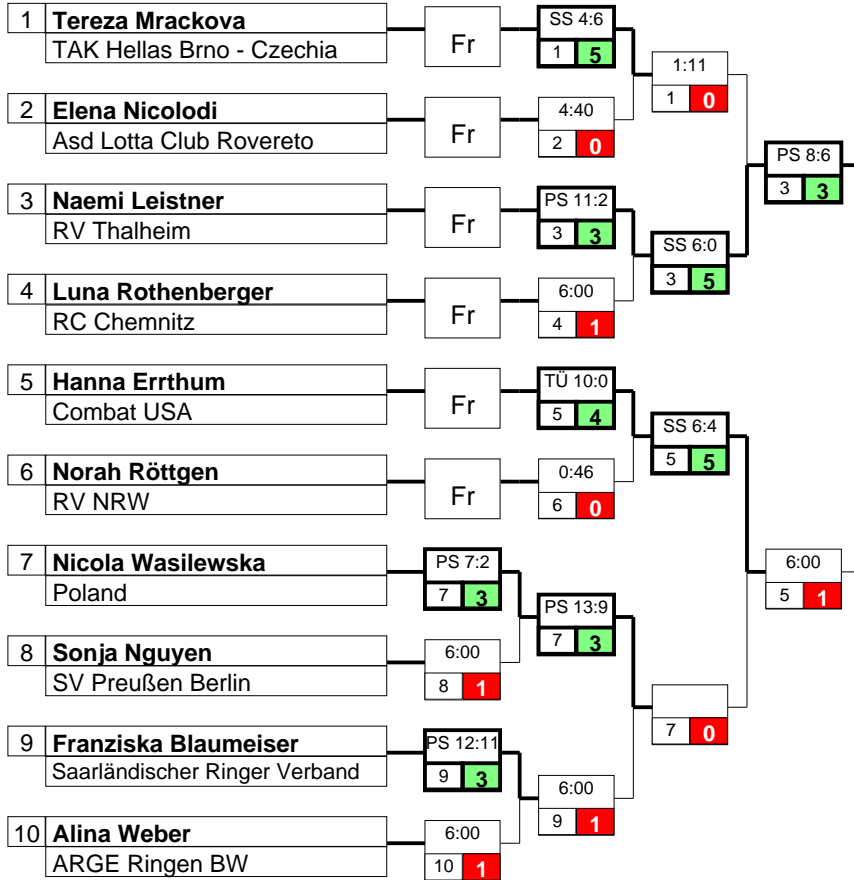

TURNIERLISTE

Berlin, 04.-05/11/2023

16. Internationales Frauenturnier Berlin

U20 weiblich

Klasse

62kg

Gewichtsklasse

10 Teilnehmer

Rangliste

KPSSÜK + -

1 Naemi Leistner (SAS-3)					
2 Hanna Errthum (-5)					
3 Luna Rothenberger (SAS-4)					
3 Nicola Wasilewska (-7)					
5 Tereza Mrackova (-1)					
5 Norah Röttgen (-6)					
7 Franziska Blaumeiser (-9)	4	0	0	21	24
8 Alina Weber (-10)	1	0	0	11	12
9 Sonja Nguyen (BLN-8)	1	0	0	2	7
10 Elena Nicolodi (-2)	0	0	0	6	4

Hoffnungsrunde der Verlierer gegen Naemi Leistner

Hoffnungsrunde der Verlierer gegen Hanna Errthum