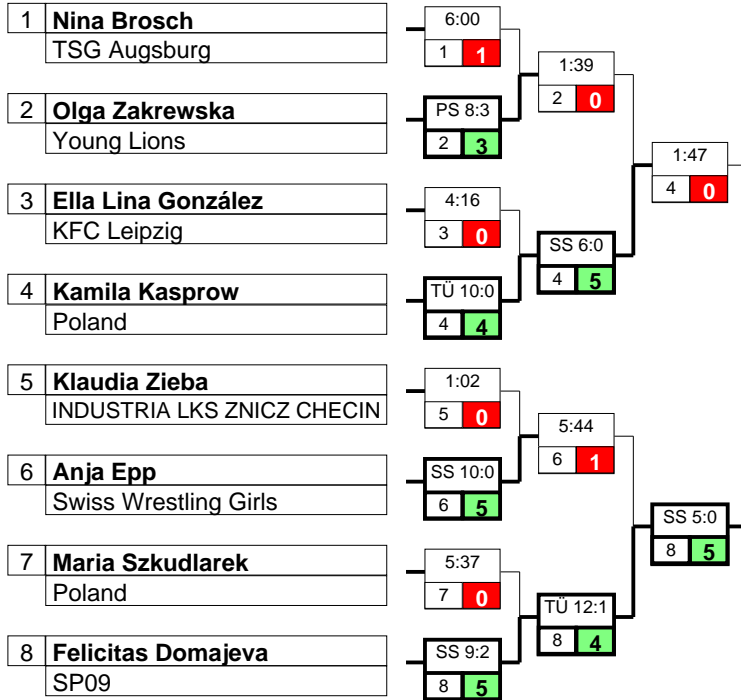

TURNIERLISTE

Berlin, 04.-05/11/2023

16. Internationales Frauenturnier Berlin

U20 weiblich

55kg

8 Teilnehmer

Klasse

Gewichtsklasse

Rangliste

KPSSÜK + -

1	Felicitas Domajeva (-8)					
2	Kamila Kaspro (-4)					
3	Anja Epp (-6)					
3	Olga Zakrewska (-2)					
5	Ella Lina González (-3)					
5	Maria Szkudlarek (-7)					
7	Nina Brosch (BAY-1)	1	0	0	3	8
8	Klaudia Zieba (-5)	0	0	0	0	10