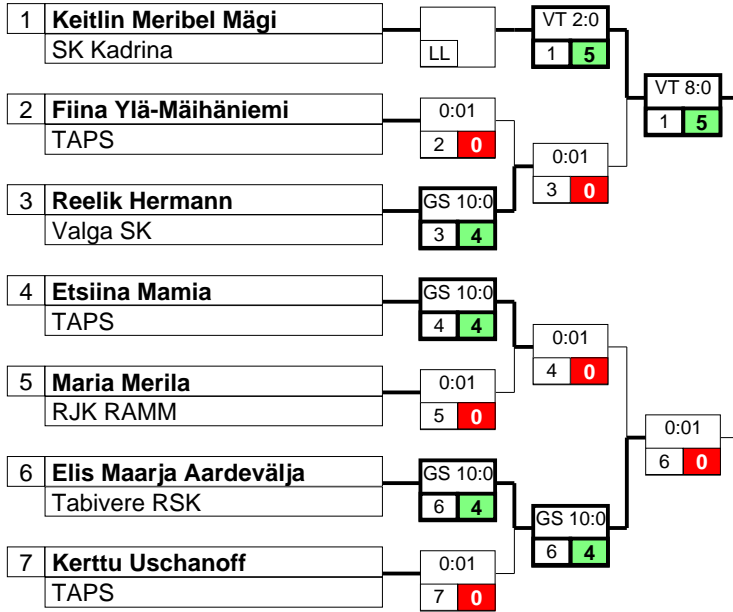

Competition Sheet

Lähte, 16.12.2017

7 Participants

XXVII Lähte Jõuluturniir

Naistemaadlus

Category

32kg

Weight class

Rangliste

KPSSÜK + -

1 Keitlin Meribel Mägi (-1)	
2 Elis Maarja Aardevälja (-6)	
3 Kerttu Uschanoff (-7)	
3 Reelik Hermann (-3)	
5 Etsiina Mamia (-4)	
6 Maria Merila (-5)	0 0 0 0 10
Fiina Ylä-Mäihäniemi (-2)	0 0 0 0 10

Hoffnungsrunde der Verlierer gegen Keitlin Meribel M

Hoffnungsrunde der Verlierer gegen Elis Maarja Aard