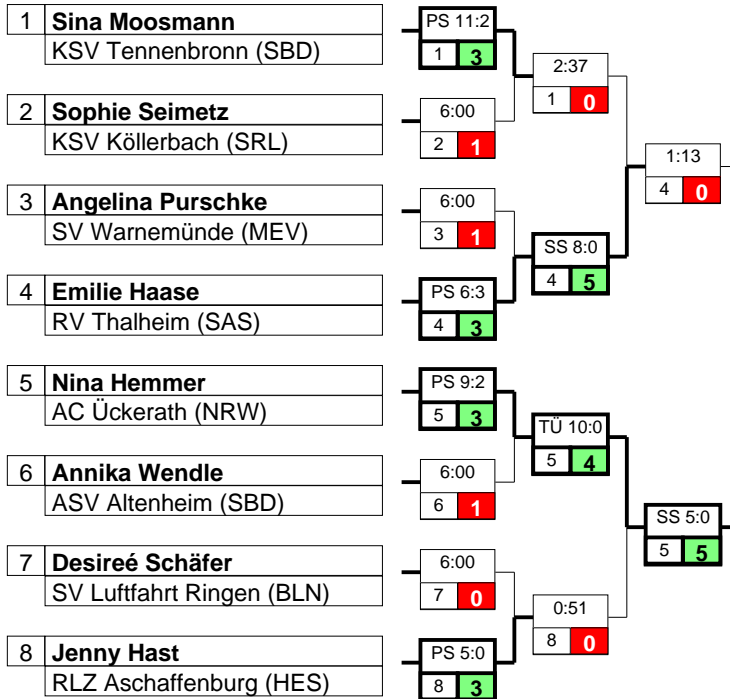

TURNIERLISTE

Riegelsberg, 17.-19.05.2019

Deutsche Meisterschaft Männer-Frauen

Frauen

Klasse

53kg

Gewichtsklasse

8 Teilnehmer

Rangliste	KP	SS	ÜK	+	-
1 Nina Hemmer (NRW-5)					
2 Emilie Haase (SAS-4)					
3 Angelina Purschke (MEV-3)					
3 Annika Wendle (SBD-6)					
5 Jenny Hast (HES-8)					
5 Sina Moosmann (SBD-1)					
7 Sophie Seimetz (SRL-2)	1	0	0	2	11
8 Desirée Schäfer (BLN-7)	0	0	0	0	5