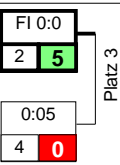

Hoffnungsrunde der Verlierer gegen Emily Savalle