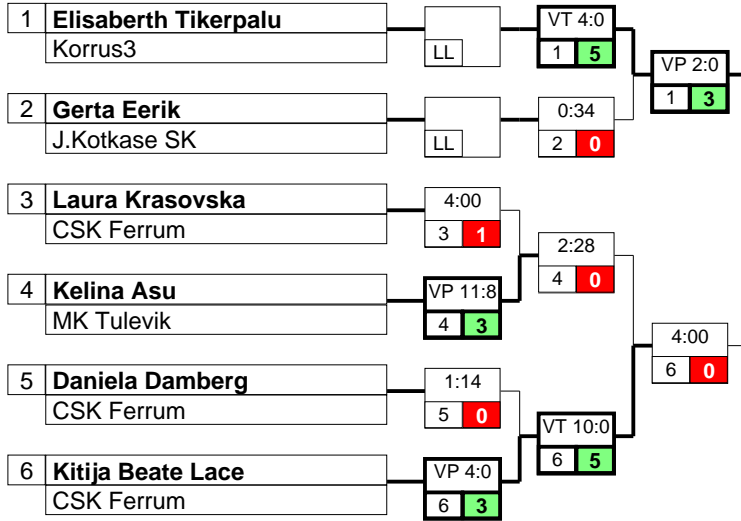

Competition Sheet

Põlva, 25.03.2017

6 Participants

Nublust Nabiks III etapp

Naistemaadlus

Category

40kg

Weight class