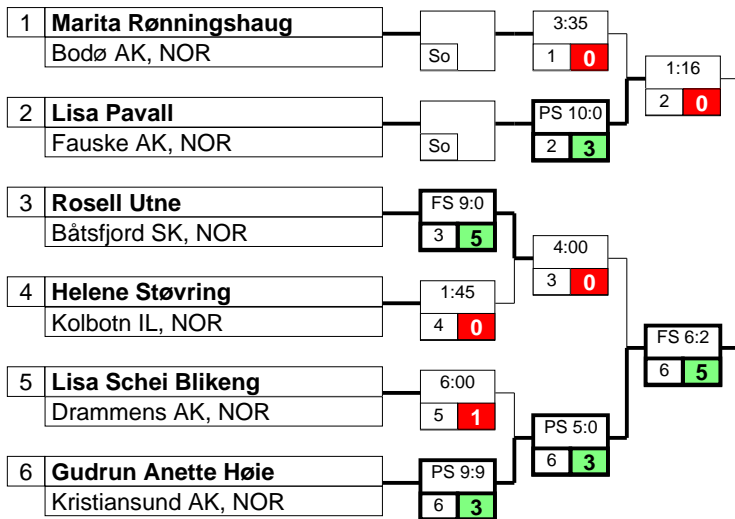

6 Deltakere

Rangliste	KP	SS	ÜK	+	-
1 Gudrun Anette Høie (-6)					
2 Lisa Pavall (-2)					
3 Lisa Schei Blikeng (-5)					
3 Marita Rønningshaug (-1)					
5 Rosell Utne (-3)					
6 Helene Støvring (-4)	0	0	0	0	9

Hoffnungsrunde der Verlierer gegen Lisa Pavall

Hoffnungsrunde der Verlierer gegen Gudrun Anette Høie