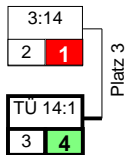

Rangliste	KP	SS	ÜK	+	-
1 Maria Müller (THR-1)					
2 Jennifer Bünten (NRW-6)					
3 Raphaela Kopetschek (WTB-8)					
3 Lisa Hug (NRW-3)					
5 Katja Weise (BRB-5)					
5 Franziska Lange (WTB-2)					
7 Rabea Selzer (SRL-9)	6	1	0	11	6
8 Katharina Knittel (SBD-4)	1	0	0	1	8
9 Ute Rohrwasser (WTB-7)	0	0	0	0	8
10 Kathrin Hartlaub (HES-10)	0	0	0	0	10

Hoffnungsrunde der Verlierer gegen Maria Müller