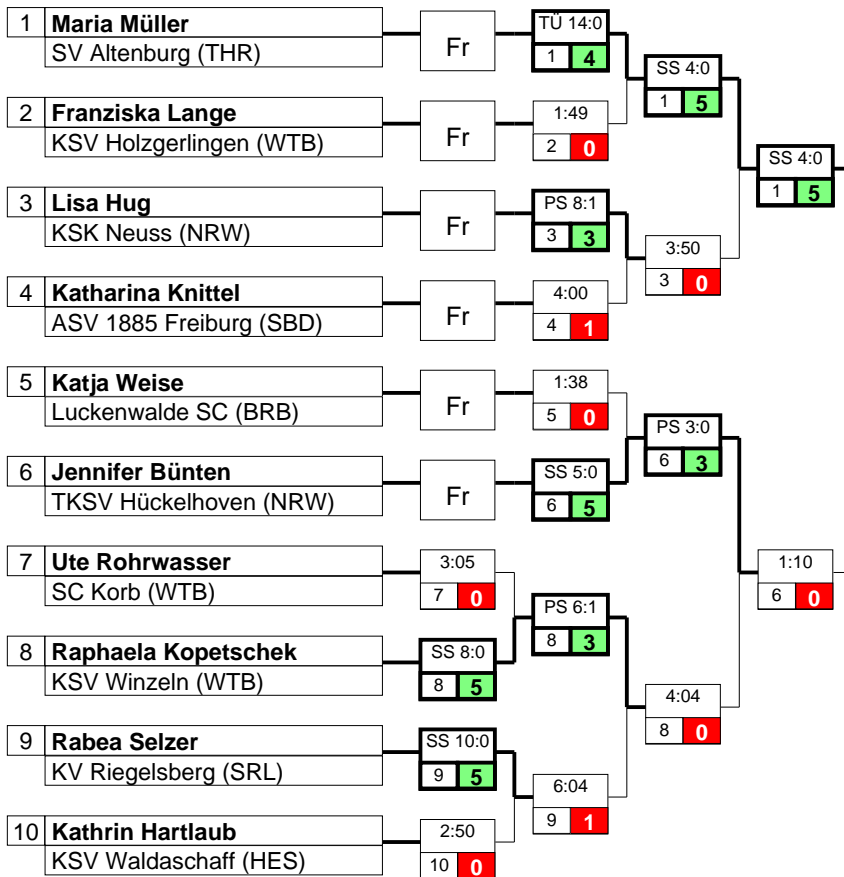

TURNIERLISTE

Heusweiler, 27.02.-01.03.2009

Deutsche Meisterschaften Frauen & weibl. Jugend

Frauen

Klasse

72kg

Gewichtsklasse

10 Teilnehmer

Rangliste	KP	SS	ÜK	+	-
1 Maria Müller (THR-1)					
2 Jennifer Bünten (NRW-6)					
3 Raphaela Kopetschek (WTB-8)					
3 Lisa Hug (NRW-3)					
5 Katja Weise (BRB-5)					
5 Franziska Lange (WTB-2)					
7 Rabea Selzer (SRL-9)	6	1	0	11	6
8 Katharina Knittel (SBD-4)	1	0	0	1	8
9 Ute Rohrwasser (WTB-7)	0	0	0	0	8
10 Kathrin Hartlaub (HES-10)	0	0	0	0	10

Hoffnungsrunde der Verlierer gegen Maria Müller

Hoffnungsrunde der Verlierer gegen Jennifer Bünten