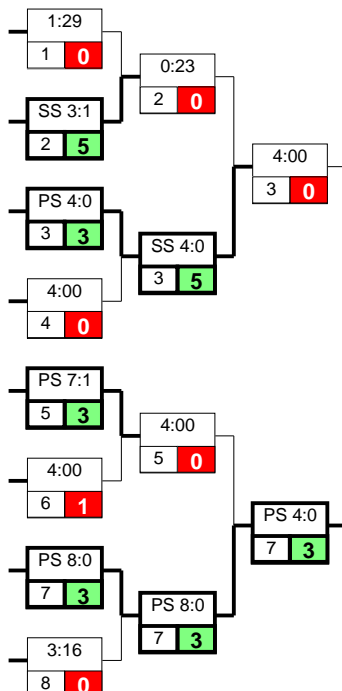

TURNIERLISTE

Heusweiler, 27.02.-01.03.2009

Deutsche Meisterschaften Frauen & weibl. Jugend

Frauen

Klasse

55kg

Gewichtsklasse

8 Teilnehmer

- 1 **Romina Penkalla**
KFC Leipzig (SAS)
- 2 **Ramona Scherer**
KSV Waldaschaff (HES)
- 3 **Ramona Ballas**
AC Ückerath (NRW)
- 4 **Lisa Probst**
AC Penzberg (BAY)
- 5 **Jennifer Brück**
AC Ückerath (NRW)
- 6 **Sarah Deis**
TuS Adelhausen (SBD)
- 7 **Nicole Hauptmann**
KFC Leipzig (SAS)
- 8 **Pia-Maria Weik**
KSV Aalen 05 (WTB)

Rangliste

KPSSÜK + -

1	Nicole Hauptmann (SAS-7)								
2	Ramona Ballas (NRW-3)								
3	Jennifer Brück (NRW-5)								
3	Lisa Probst (BAY-4)								
5	Pia-Maria Weik (WTB-8)								
5	Ramona Scherer (HES-2)								
7	Sarah Deis (SBD-6)	1	0	0	1	7			
8	Romina Penkalla (SAS-1)	0	0	0	1	3			