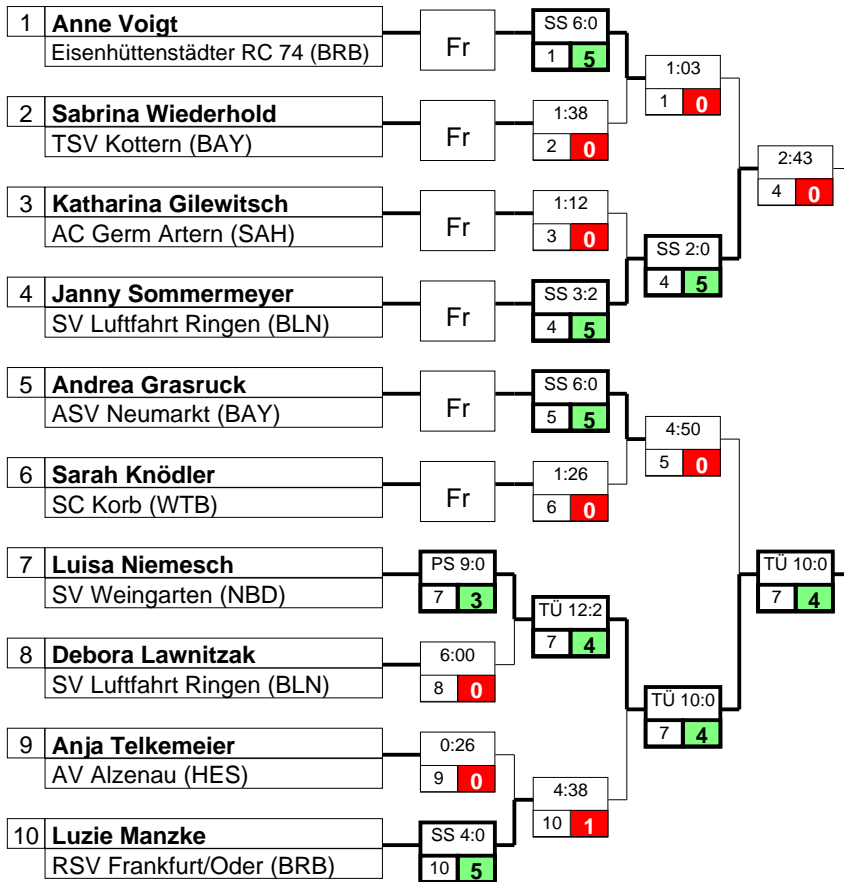

TURNIERLISTE

Aschaffenburg, 22.-24.06.2018

Deutsche Meisterschaft Männer-Frauen

Frauen

Klasse

62kg

Gewichtsklasse

10 Teilnehmer

Rangliste	KPSSÜK	+	-
1 Luisa Niemesch (NBD-7)			
2 Janny Sommermeyer (BLN-4)			
3 Katharina Gilewitsch (SAH-3)			
3 Luzie Manzke (BRB-10)			
5 Andrea Grasruck (BAY-5)			
5 Anne Voigt (BRB-1)			
7 Anja Telkemeier (HES-9)	0	0	0
8 Sarah Knödler (WTB-6)	0	0	0
Sabrina Wiederhold (BAY-2)	0	0	0
10 Debora Lawnitzak (BLN-8)	0	0	0